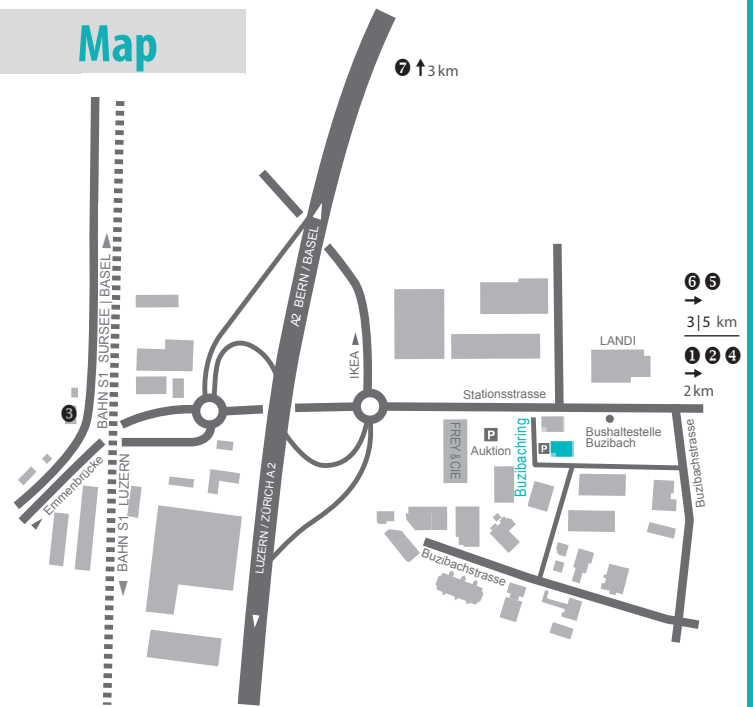

Situationsplan

Situation

Map

Auktion | Etagengeschäft | Büros
Enchères | Magasin | Bureaux
Auction Center | Shop | Offices

Rölli Auktionen AG
Buzibachring 4a
CH-6023 Rothenburg | LU

Tel. +41 (0)41 226 02 02
Fax +41 (0)41 226 02 01
info@roelliphila.ch
www.roelli-auktionen.ch