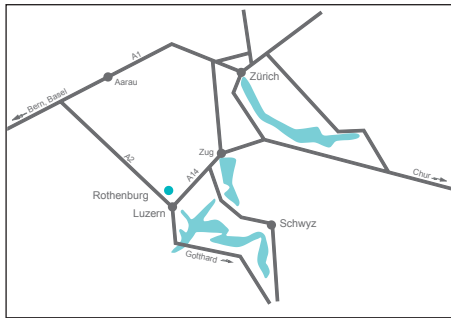

Situationsplan

Situation

Map

Auktion | Etagengeschäft | Büros
Enchères | Magasin | Bureaux
Auction Center | Shop | Offices

Rölli Auktionen AG
Buzibachring 4a
CH-6023 Rothenburg | LU

Tel. +41 (0)41 226 02 02
Fax +41 (0)41 226 02 01
info@roelliphila.ch
www.roelli-auktionen.ch